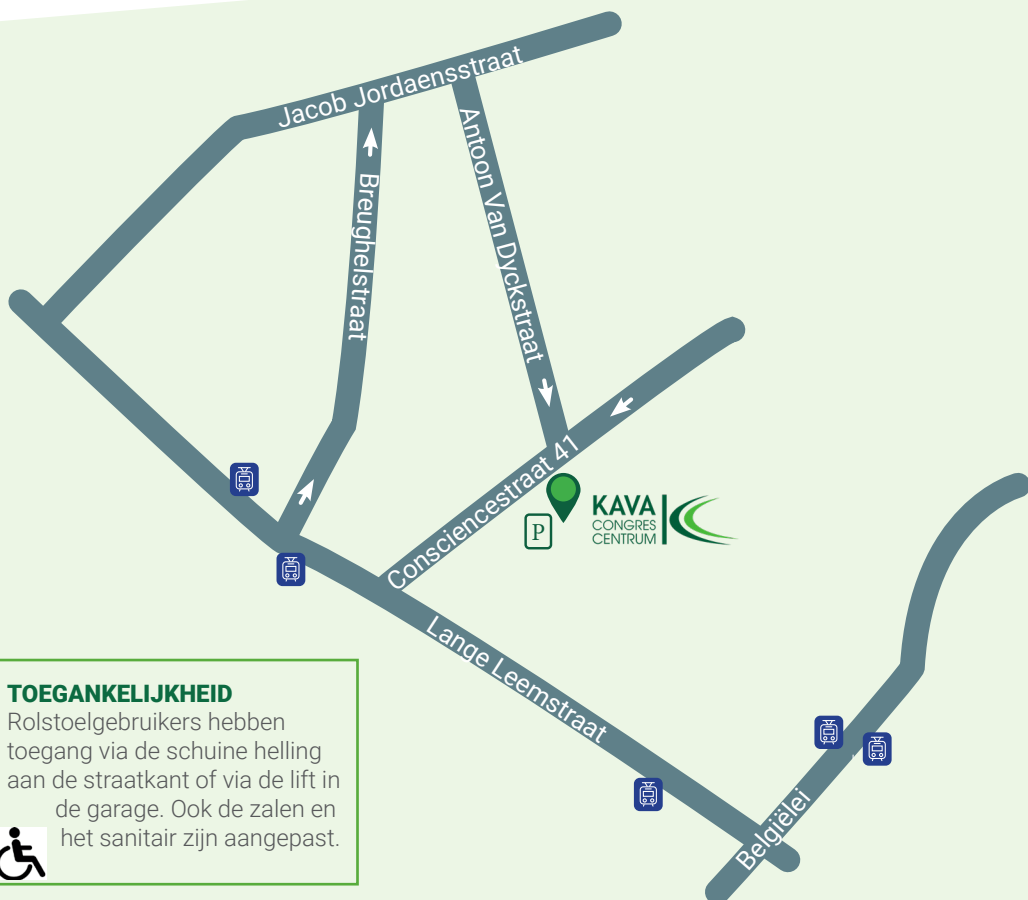

BEREIKBAARHEID KAVA CONGRES CENTRUM

Consciencestraat 41 - 2018 Antwerpen

• WAAR PARKEREN?

inrit: Consciencestraat 41, 2018 Antwerpen (volg de pijlen )

! Wij verzoeken u om uw wagen niet op een bewonersparking te plaatsen.

uitrit: Lange Leemstraat (volg de pijlen "UIT")

• WELKE HALTES?

vanuit Berchem station:

tram 4 "halte Sint-Vincentius"

vanuit Centraal station:

tram 2-6-15 + bus 17-191 "halte Lange Leemstraat"

BELANGRIJK

- De buitendeur en poorten staan open vanaf een **half uur voor** aanvang tot een **half uur na** aanvang van het evenement.
- Bij een gesloten deur of poort, kan u aanbellen aan "KCC onthaal".
- Er is geen inrit via de Lange Leemstraat, enkel een uitrit.
- De lift en trappenzaal bevinden zich in het eerste deel van de garage.